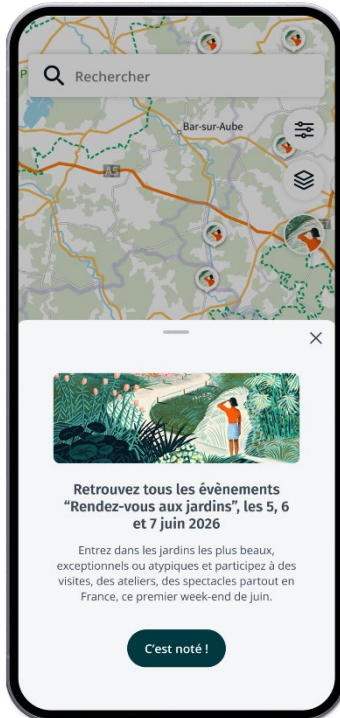

Accueil de l'application Cartes IGN intégrant les Rendez-vous aux jardins © IGN