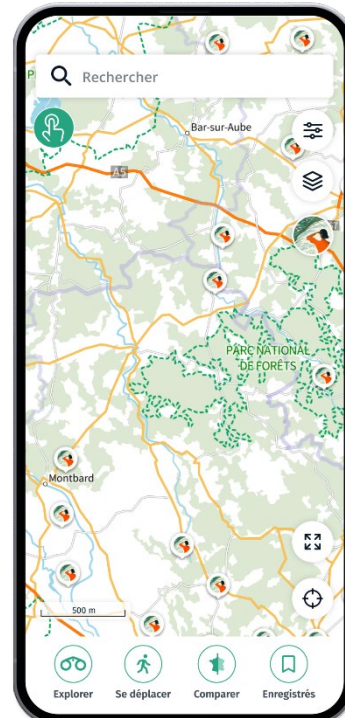

Les Rendez-vous aux jardins sur l'application Cartes IGN. © IGN