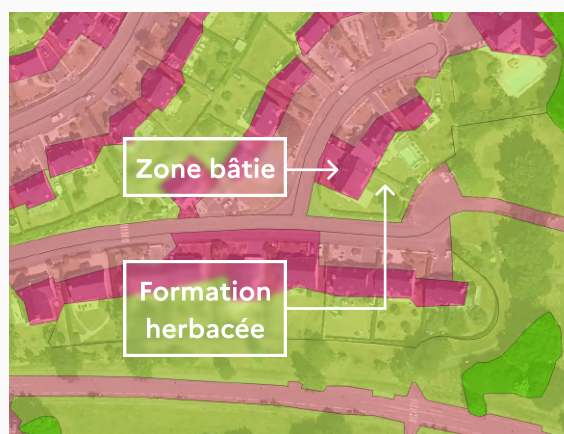

Correspondance des classes de couverture

OCSGE