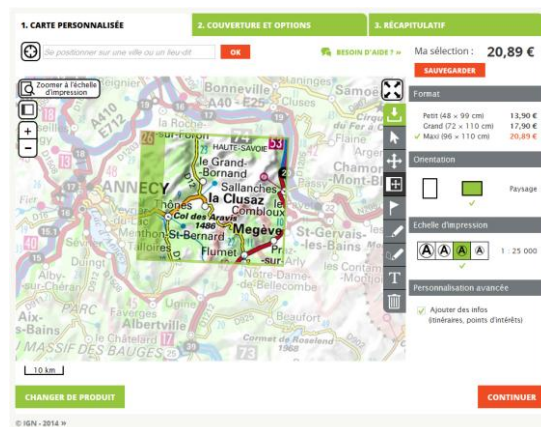

ign.fr - geoportail.gouv.fr

Le 8 décembre, l'IGN lance une nouvelle version du service Carte à la carte. Avec une ergonomie et un design repensés, le service en ligne propose de nouvelles fonctionnalités pour personnaliser une carte et satisfaire les besoins de chaque utilisateur.

Le service *Carte à la carte* se développe et s'enrichit de nouvelles options. Choisir le type de carte, la zone, le titre, le format, la photo de couverture, ajouter des informations spécifiques en fonction de ses besoins (itinéraire, randonnée, mariage, séminaire, cadeau, etc.) sont autant de possibilités offertes par cette nouvelle version.