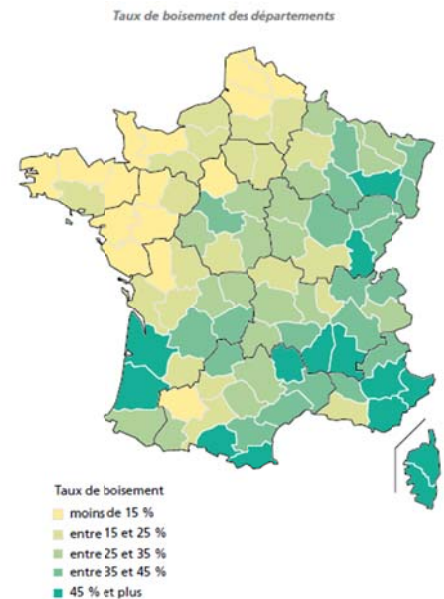

Quelques informations clés :

- Superficie forestière en France métropolitaine : 16,9 millions d'hectares, dont 75 % de forêts privées (12,6 millions d'hectares)
- Progression annuelle moyenne de la forêt : environ 100 000 hectares
- Taux de boisement du territoire : 31 %
- Croissance des arbres : 92,0 millions de m³/an
- Prélèvement : 45,2 millions m³/an.
- Mortalité : 8,8 millions m³/an.
  - > *Le volume de bois des forêts a augmenté de 45 % en 30 ans et a doublé en 50 ans.*

En produisant des informations statistiques et cartographiques sur les ressources en bois et les écosystèmes forestiers, l'IGN contribue activement à l'élaboration, au suivi et à l'évaluation des politiques forestières et environnementales (énergie, climat, biodiversité) au niveau régional, national et international.

>> Téléchargez *Le Mémento de l'inventaire forestier* - Edition 2017, sur :
<http://www.ign.fr/institut/actus/ign-publie-memento-linventaire-forestier-2017>

CONTACTS PRESSE

Sophie Couturier - Tél : 01 43 98 83 05 - 06 85 31 34 90 - sophie.couturier@ign.fr

Corinne Waechter - Tél : 01 43 98 83 12 - 06 45 37 45 73 - corinne.waechter@ign.fr

ign.fr

geoportail.gouv.fr

@IGNpresse

@IGN

A propos de l'IGN

L'IGN est l'opérateur de l'Etat en matière d'information géographique et forestière de référence, certifiée neutre et interopérable. L'Institut développe en permanence de nouveaux référentiels, produits et géoservices, répondant aux besoins croissants et évolutifs en données cartographiques et en informations géolocalisées. Puissant acteur public du numérique pour la description multi-thèmes du territoire, l'Institut intervient en appui à l'évaluation et à la mise en œuvre des politiques publiques de prévention des risques, d'aménagement du territoire, de développement durable, de défense et de sécurité. Grâce à ses cinq laboratoires de recherche, l'IGN entretient un potentiel d'innovation de haut niveau dans les domaines de la géodésie, de la topographie vectorielle, de l'optique et de l'électronique, du traitement des images et de l'inventaire forestier. L'ENSG-Géomatique, l'Ecole nationale des sciences géographiques de l'IGN, forme les futurs ingénieurs de l'information géographique.

L'Institut national de l'information géographique et forestière (IGN) est placé sous la double tutelle du ministre d'Etat, ministre de la transition écologique et solidaire et du ministre de l'agriculture et de l'alimentation.