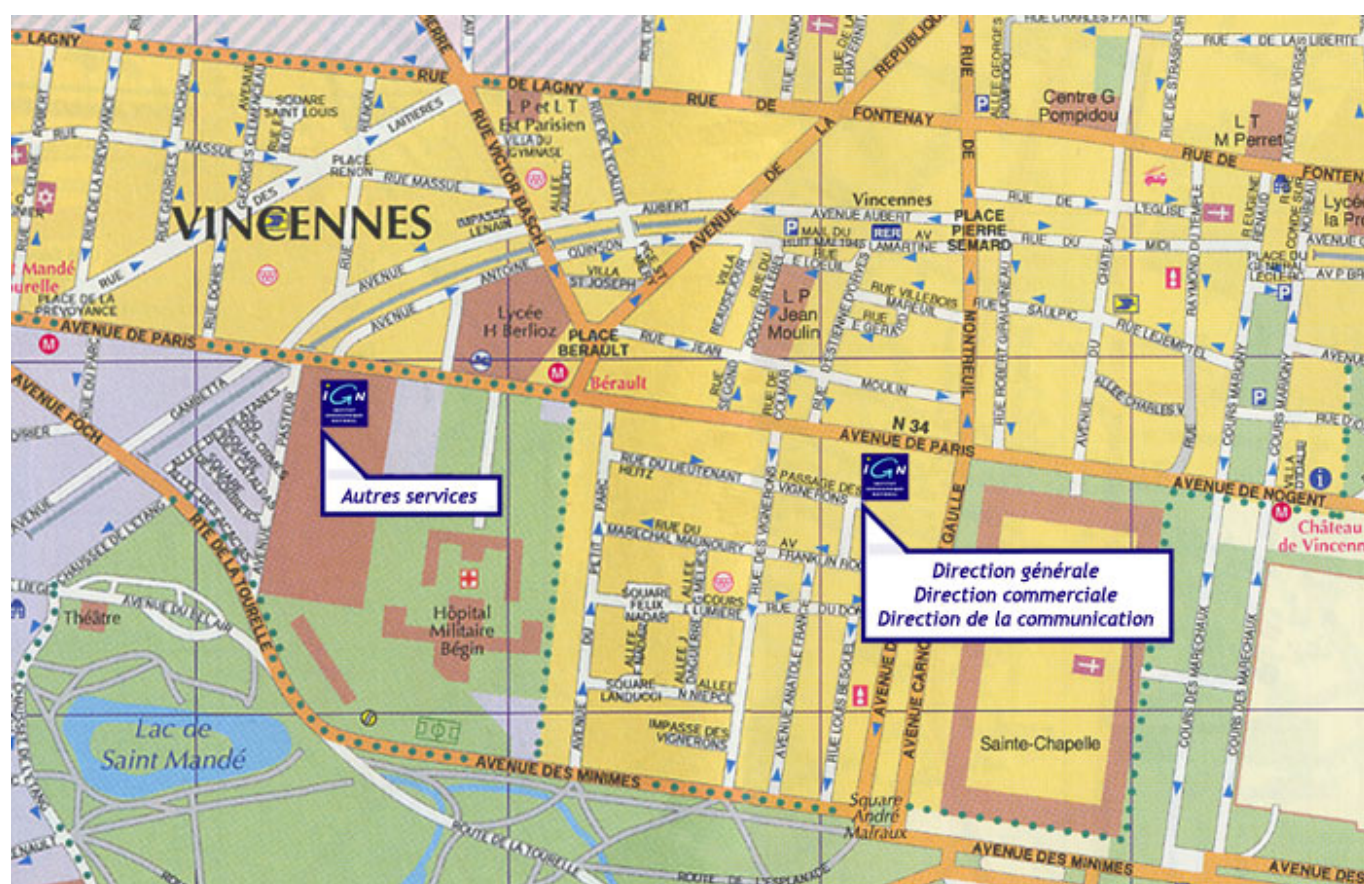

INSTITUT GÉOGRAPHIQUE NATIONAL

Plan d'accès

Direction générale, direction commerciale, direction de la communication
9, avenue de Paris – 94300 Vincennes

Autres services
73, avenue de Paris – 94160 Saint-Mandé

Accès en métro

Métro : (ligne 1) station Saint-Mandé Tourelle, station Bérault ou station Château de Vincennes
RER A : station Vincennes

Accès en voiture

Pour l'accès au siège social, depuis le périphérique, sortir porte de Vincennes, puis prendre l'avenue de Paris jusqu'à l'intersection avec l'avenue Pasteur.

Pour l'accès à la direction générale, à la direction commerciale et la direction de la communication, continuer l'avenue de Paris jusqu'au numéro 9.