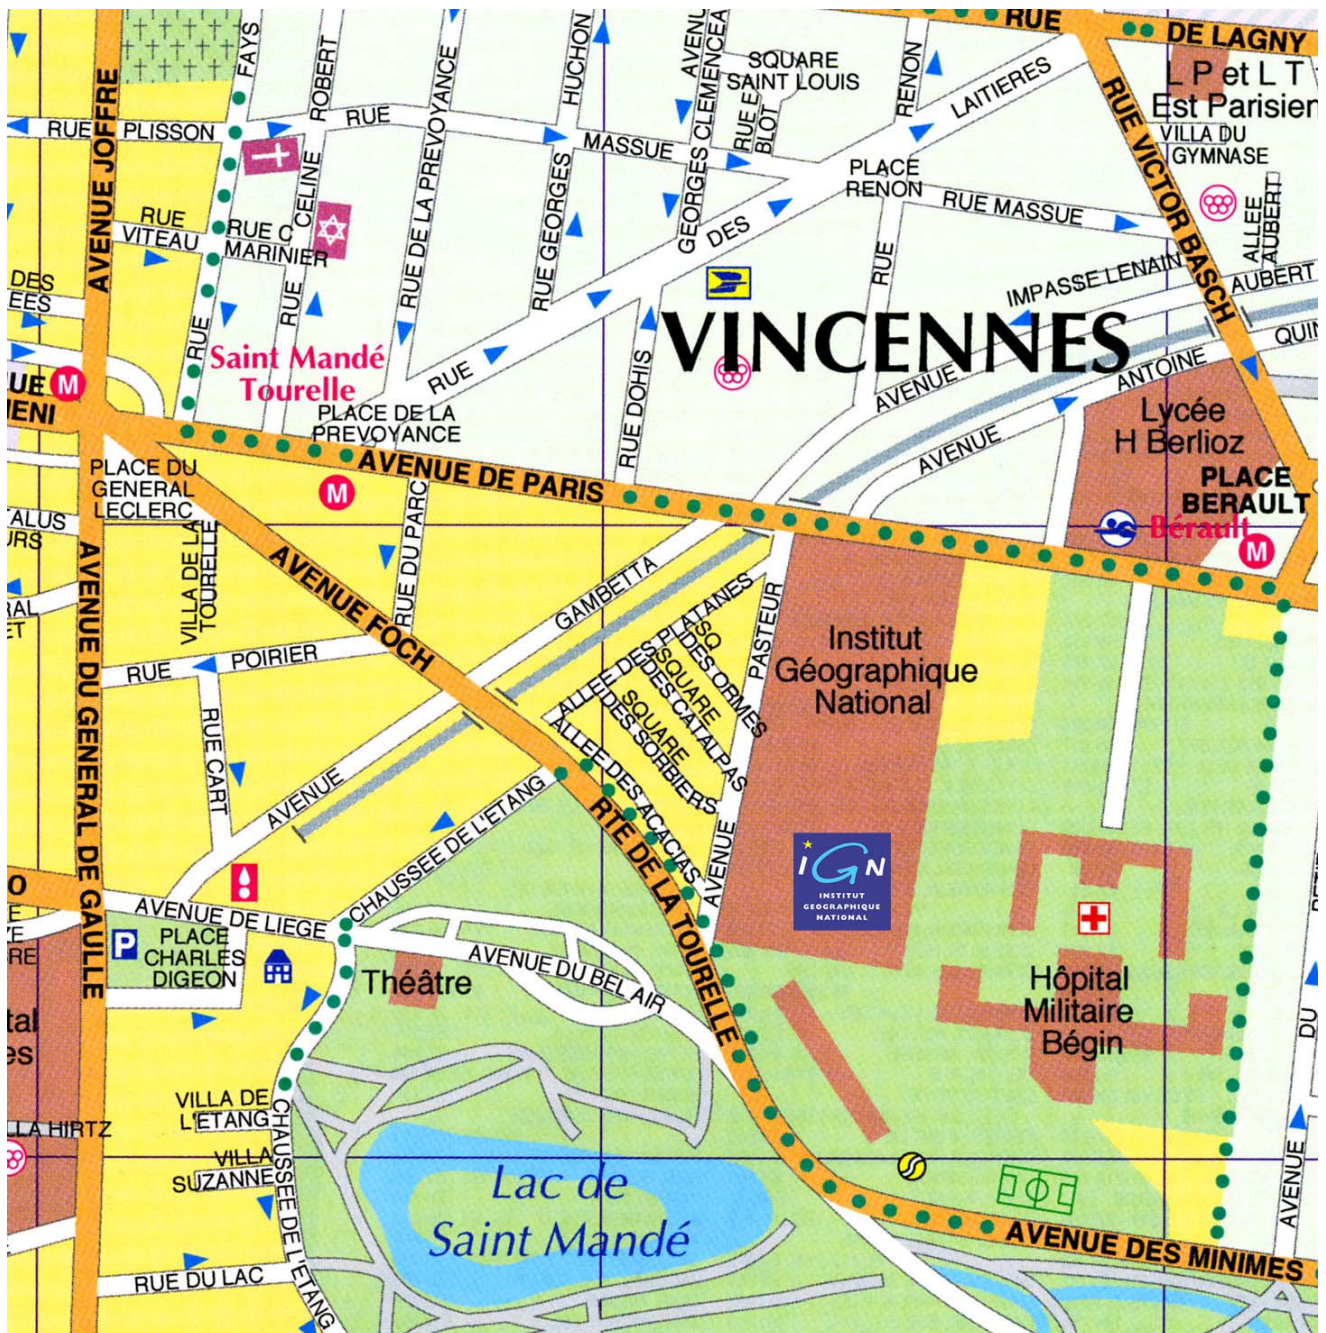

Adresse : 2 & 4 avenue Pasteur – 94160 Saint-Mandé

Accès en métro et RER

Métro : (ligne 1) station Saint-Mandé ou station Bérault
RER A : station Vincennes

Accès en voiture

Depuis le périphérique, sortir porte de Vincennes, puis prendre l'avenue de Paris ;
tourner à droite dans l'avenue Pasteur